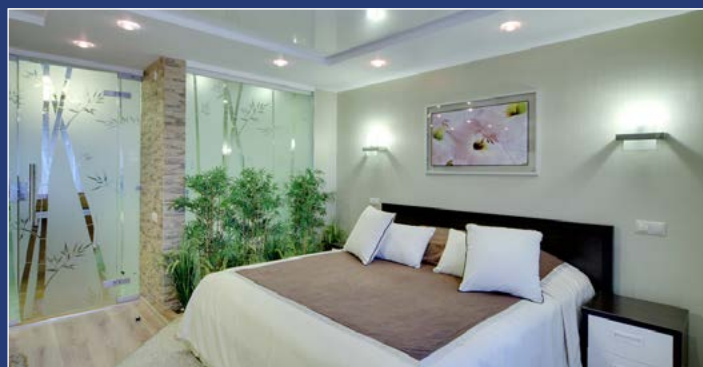

## СКИДКА НА ПРОЖИВАНИЕ В РАЗМЕРЕ 10% ОТ «ЛУЧШЕЙ ЦЕНЫ ДНЯ»:

	ЭКОНОМ		СТАНДАРТ		КОМФОРТ		ЛЮКС		АПАРТАМЕНТ		ЛЮКС-СТУДИО	
	1	2	1	2	1	2	1	2	1	2	1	2
ТАРИФ С ЗАВТРАКОМ	1950	2550	2650	3000	3100	3500	3200	3550	3900	4300	3900	4300
	<b>1755</b>	<b>2295</b>	<b>2385</b>	<b>2700</b>	<b>2790</b>	<b>3150</b>	<b>2880</b>	<b>3195</b>	<b>3510</b>	<b>3870</b>	<b>3510</b>	<b>3870</b>

- Завтрак «Шведский стол» с 07:00 до 11:00;
- Ранний заезд с 07.00 без оплаты при наличии свободных мест);
- Демократичная цена парковки – 150 руб. в сутки;
- При условии отсутствия заявки в срок на трансфер гостиница оставляет за собой право не предоставлять данную услугу.
- Бесплатный трансфер до Крокус Экспо (предварительное бронирование услуги обязательно);
- 580 номеров, 7 конференц-залов, ресторан, 2 кафе, кафетерий, парковка.