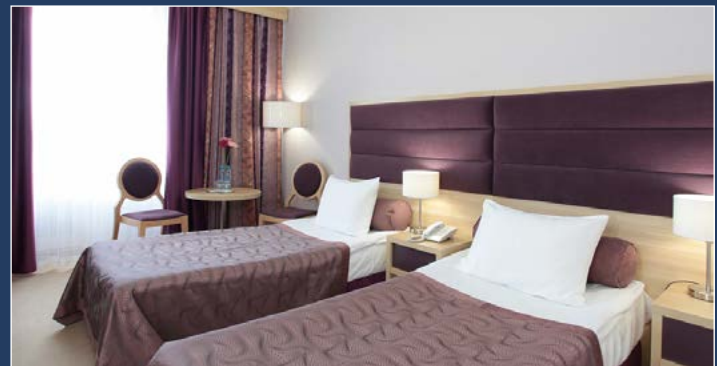

СПЕЦИАЛЬНОЕ ПРЕДЛОЖЕНИЕ НА РАЗМЕЩЕНИЕ ОТ ОТЕЛЯ ИЗМАЙЛОВО («ГАММА», «ДЕЛЬТА») ДЛЯ УЧАСТНИКОВ ВЫСТАВКИ

Тел.: +7 (495) 737-70-70

e-mail: booking@izmailovo.ru

www.izmailovo.ru

АО ТК «Измайлово» («Гамма», «Дельта») 105613, Москва, Измайловское ш., д.71, корп. 4 Г-Д

«ГАММА»*** СТАНДАРТ ПЛЮС – 3600 руб./сутки, включая НДС и не включая питание
«ДЕЛЬТА»**** БИЗНЕС ПРЕМИУМ – 4200 руб./сутки, включая НДС и не включая питание
Завтрак – дополнительно 595 руб. на человека в день.

Если Вы хотите включить завтрак в бронирование, Вы можете указать это в примечании к письму.

Самостоятельное бронирование номеров на сайте отеля по промокоду **МАЙЕР**

- 5 минут до метро «Партизанская»
- прямая ветка метро до Крокус Экспо (1 час езды)
- 2000 номеров
- 16 ресторанов и баров
- гладильная комната, спа-салон, фитнес-центр, боулинг
- парковка 450 рублей в сутки