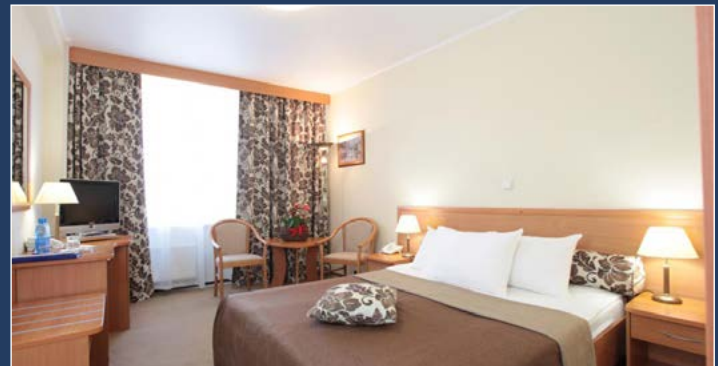

# СПЕЦИАЛЬНОЕ ПРЕДЛОЖЕНИЕ НА РАЗМЕЩЕНИЕ ОТ ОТЕЛЯ ИЗМАЙЛОВО («ГАММА», «ДЕЛЬТА») ДЛЯ УЧАСТНИКОВ ВЫСТАВКИ

Тел.: +7 (495) 737-70-70

e-mail: [booking@izmailovo.ru](mailto:booking@izmailovo.ru)

[www.izmailovo.ru](http://www.izmailovo.ru)

АО ТК «Измайлово» («Гамма», «Дельта») 105613, Москва, Измайловское ш., д.71, корп. 4 Г-Д

«ГАММА»\*\*\* СТАНДАРТ ПЛЮС – 3600 руб./сутки, включая НДС и не включая питание  
«ДЕЛЬТА»\*\*\*\* БИЗНЕС ПРЕМИУМ – 4200 руб./сутки, включая НДС и не включая питание  
Завтрак – дополнительно 570 руб. на человека в день.

Если Вы хотите включить завтрак в бронирование, Вы можете указать это в примечании к письму.

**Самостоятельное бронирование** номеров на сайте отеля по промокоду **МАЙЕР**

- 5 минут до метро «Партизанская»
- прямая ветка метро до Крокус Экспо (1 час езды)
- 2000 номеров
- 16 ресторанов и баров
- гладильная комната, спа-салон, фитнес-центр, боулинг
- парковка 450 рублей в сутки