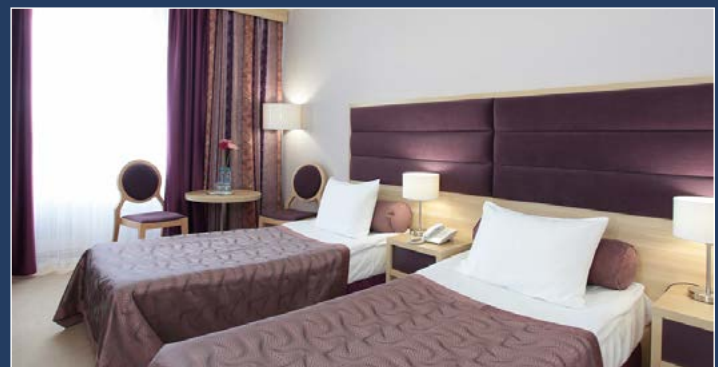

# СПЕЦИАЛЬНОЕ ПРЕДЛОЖЕНИЕ НА РАЗМЕЩЕНИЕ ОТ ОТЕЛЯ ИЗМАЙЛОВО («ГАММА», «ДЕЛЬТА») ДЛЯ УЧАСТНИКОВ ВЫСТАВКИ

Тел.: +7 (495) 737-70-70

e-mail: [booking@izmailovo.ru](mailto:booking@izmailovo.ru)

[www.izmailovo.ru](http://www.izmailovo.ru)

АО ТК «Измайлово» («Гамма», «Дельта») 105613, Москва, Измайловское ш., д.71, корп. 4 Г-Д

«ГАММА»\*\*\* СТАНДАРТ ПЛЮС – 3600 руб./сутки, включая НДС и не включая питание  
«ДЕЛЬТА»\*\*\*\* БИЗНЕС ПРЕМИУМ – 4200 руб./сутки, включая НДС и не включая питание  
Завтрак – дополнительно 570 руб. на человека в день.

Если Вы хотите включить завтрак в бронирование, Вы можете указать это в примечании к письму.

**Самостоятельное бронирование** номеров на сайте отеля по промокоду **МАЙЕР**

- 5 минут до метро «Партизанская»
- прямая ветка метро до Крокус Экспо (1 час езды)
- 2000 номеров
- 16 ресторанов и баров
- гладильная комната, спа-салон, фитнес-центр, боулинг
- парковка 450 рублей в сутки