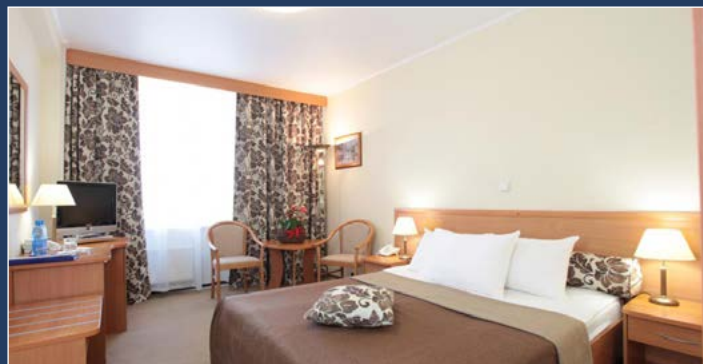

# СПЕЦИАЛЬНОЕ ПРЕДЛОЖЕНИЕ НА РАЗМЕЩЕНИЕ ОТ ОТЕЛЯ ИЗМАЙЛОВО («ГАММА», «ДЕЛЬТА») ДЛЯ УЧАСТНИКОВ ВЫСТАВКИ

Тел.: +7 (495) 737-70-70

e-mail: [booking@izmailovo.ru](mailto:booking@izmailovo.ru)

[www.izmailovo.ru](http://www.izmailovo.ru)

АО ТК «Измайлово» («Гамма», «Дельта») 105613, Москва, Измайловское ш., д.71, корп. 4 Г-Д

«ГАММА»\*\*\* СТАНДАРТ ПЛЮС – 3600 руб./сутки, включая НДС и не включая питание  
«ДЕЛЬТА»\*\*\*\* БИЗНЕС ПРЕМИУМ – 4200 руб./сутки, включая НДС и не включая питание  
Завтрак – дополнительно 570 руб. на человека в день.

**Самостоятельное бронирование номеров на сайте отеля по промокоду **MAYER****

- 5 минут до метро «Партизанская»
- прямая ветка метро до Крокус Экспо (1 час езды)
- 2000 номеров
- 16 ресторанов и баров
- гладильная комната, спа-салон, фитнес-центр, боулинг
- парковка 450 рублей в сутки