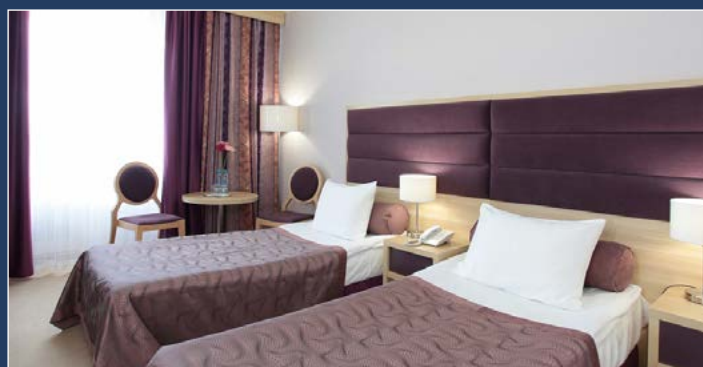

# СПЕЦИАЛЬНОЕ ПРЕДЛОЖЕНИЕ НА РАЗМЕЩЕНИЕ ОТ ОТЕЛЯ ИЗМАЙЛОВО («ГАММА», «ДЕЛЬТА») ДЛЯ УЧАСТНИКОВ ВЫСТАВКИ

Тел.: +7 (495) 737-70-70

e-mail: [booking@izmailovo.ru](mailto:booking@izmailovo.ru)

[www.izmailovo.ru](http://www.izmailovo.ru)

АО ТК «Измайлово» («Гамма», «Дельта») 105613, Москва, Измайловское ш., д.71, корп. 4 Г-Д

«ГАММА»\*\*\* СТАНДАРТ ПЛЮС – 3600 руб./сутки, включая НДС и не включая питание  
«ДЕЛЬТА»\*\*\*\* БИЗНЕС ПРЕМИУМ – 4200 руб./сутки, включая НДС и не включая питание  
Завтрак – дополнительно 570 руб. на человека в день.

**Самостоятельное бронирование номеров на сайте отеля по промокоду **MAYER****

- 5 минут до метро «Партизанская»
- прямая ветка метро до Крокус Экспо (1 час езды)
- 2000 номеров
- 16 ресторанов и баров
- гладильная комната, спа-салон, фитнес-центр, боулинг
- парковка 450 рублей в сутки